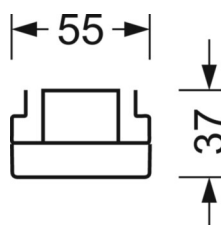

## Механика

цвет корпуса	белый стандартный для электротехники RAL 9016
размеры (LxWxH/DxH)	1531mm x 55mm x 37mm
вес (нетто)	2kg
Вид монтажа	сборка трековых систем, световая структура

## DEEP-LINK

<https://www.regiolux.de/ru/article/19477004080>

Ссылка	LED 4000lm 830
ηLB	100 %
Φ ↓/↑	90 % / 10 %
UGR поп./вдоль	24.1 / 23.5

размеры

L	1531 mm	Длина
B	55 mm	Ширина
H	37 mm	Высота