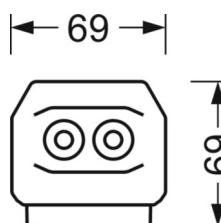

## Механика

цвет корпуса	белый стандартный для электротехники RAL 9016
размеры (LxWxH/DxH)	1531mm x 55mm x 37mm
вес (нетто)	2kg
Вид монтажа	сборка трековых систем, световая структура

## DEEP-LINK

<https://www.regiolux.de/ru/article/19477004080>

Ссылка	LED 4000lm 830
ηLB	100 %
Φ ↓/↑	90 % / 10 %
UGR поп./вдоль	24.1 / 23.5

размеры

L	1531 mm	Длина
B	55 mm	Ширина
H	37 mm	Высота