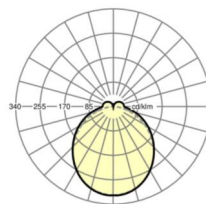

## Оптика

Оснастка	LED, цветопередача/оттенок света CRI ≥ 80 / 3000K
Допуск для координаты цветности (MacAdam)	3SDCM
Номинальный световой поток	3822lm
Срок службы LED	50000h L80/B10 (Tq 45°C)
светоотдача светильников	149lm/W
Угол излучения	115° (C0) / 110° (C90)
UGR поп./вдоль	24.1 / 23.5

## Механика

цвет корпуса	белый стандартный для электротехники RAL 9016
размеры (LxWxH/DxH)	1531mm x 55mm x 37mm
вес (нетто)	2kg
Вид монтажа	сборка трековых систем, световая структура

## DEEP-LINK

<https://www.regiolux.de/ru/article/19477004080>

Ссылка	LED 4000lm 830
ηLB	100 %
Φ ↓/↑	90 % / 10 %
UGR поп./вдоль	24.1 / 23.5

размеры

L	1531 mm	Длина
B	55 mm	Ширина
H	37 mm	Высота